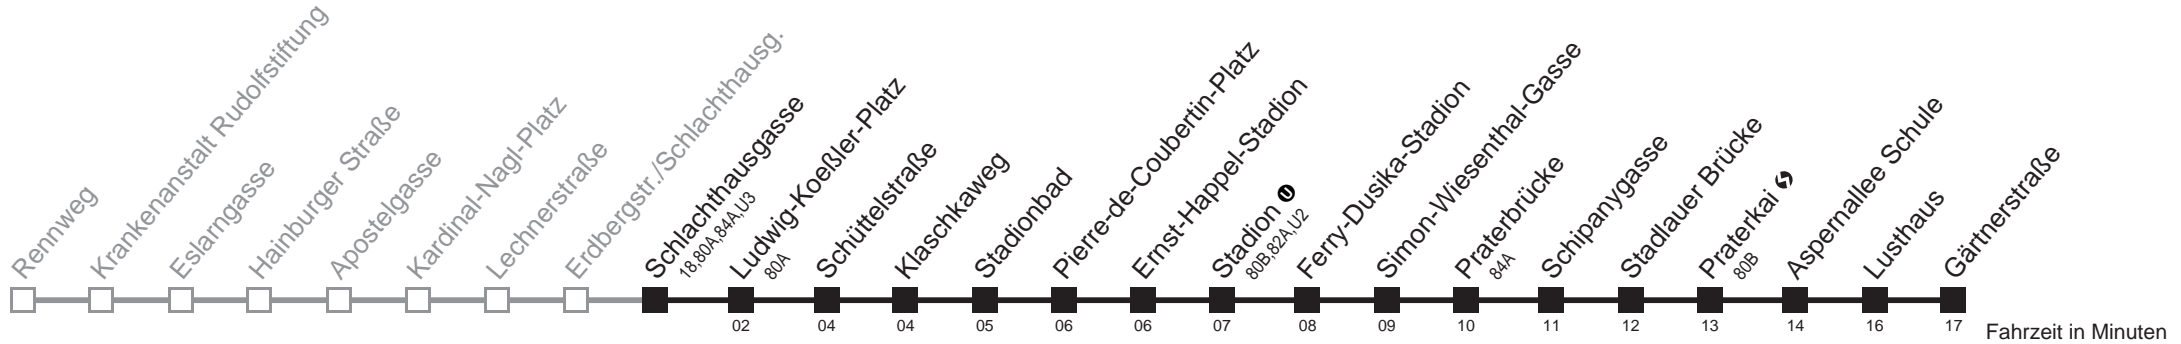

□ bis Stadlauer Brücke

77A

Schlachthausgasse ① → Gärtnerstraße

Ihr Kurzstreckenfahrtschein gilt bis
Gärtnerstraße

Montag-Freitag (Schule)

Montag-Freitag (Ferien)

Samstag

Sonn- und Feiertag