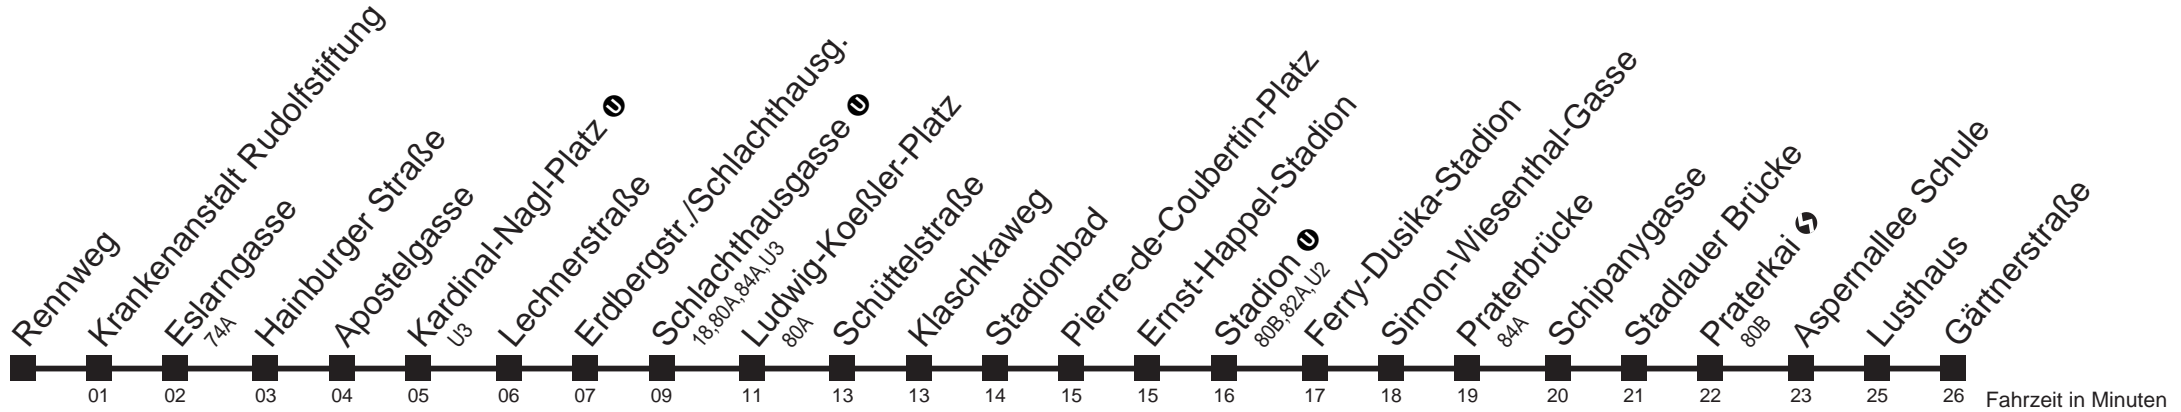

77A

Rennweg ↻ → Gärtnerstraße

Ihr Kurzstreckenfahrtschein gilt bis
Schlachthausgasse ①

Montag-Freitag (Schule)

5	27	37	47	57		
6	07	17	27	37	47	56
7	04	14	24	34	44	54
8	04	14	24	34	44	54
9	04	14	24	34	44	54
10	04	14	24	34	44	54
11	04	14	24	34	44	54
12	04	14	24	34	44	54
13	04	14	24	34	44	54
14	04	14	24	34	44	54
15	04	14	24	34	44	54
16	04	14	24	34	44	54
17	04	14	24	34	44	54
18	04	14	24	34	44	54
19	04	14	24	34	44	56
20	11	26	41			