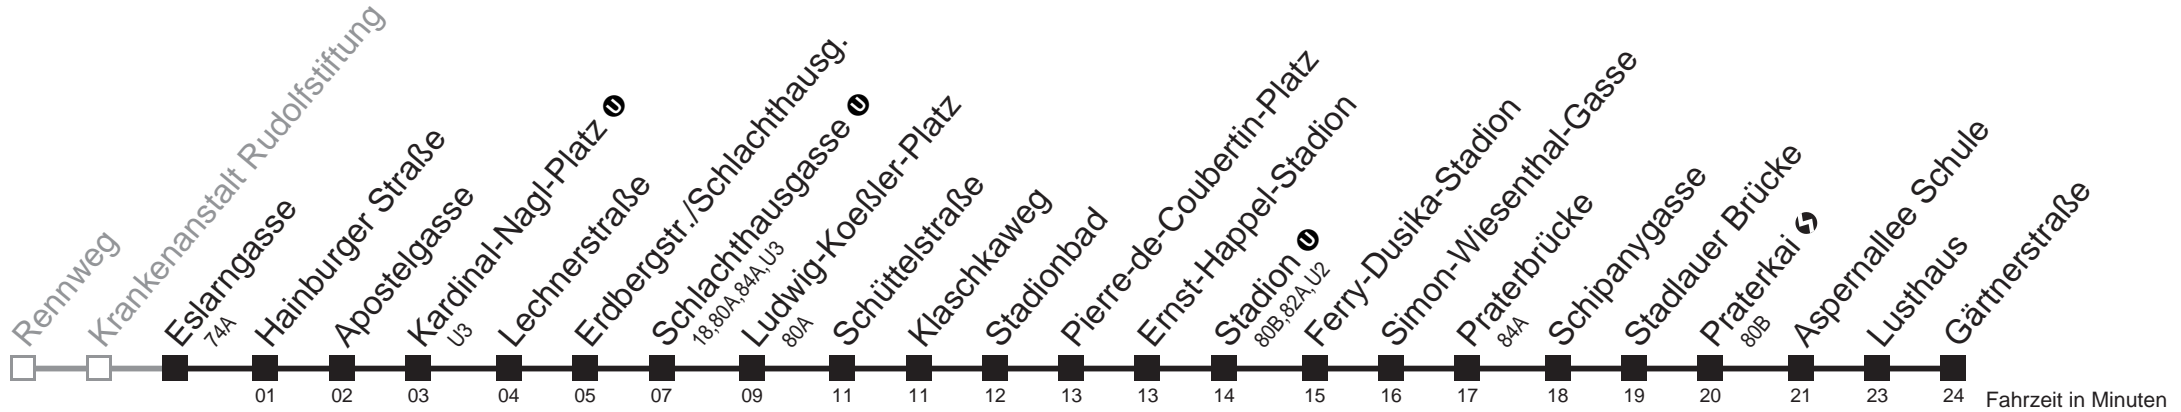

□ bis Stadlauer Brücke

77A

Eslarngasse → Gärtnerstraße

Ihr Kurzstreckenfahrtschein gilt bis
Schlachthausgasse ①

Montag-Freitag (Schule)

5	29	39	49	59		
6	09	19	29	39	49	58
7	08	18	28	38	48	58
8	08	18	28	38	48	58
9	08	18	28	38	48	58
10	08	18	28	38	48	58
11	08	18	28	38	48	58
12	08	18	28	38	48	58
13	08	18	28	38	48	58
14	08	18	28	38	48	58
15	08	18	28	38	48	58
16	08	18	28	38	48	58
17	08	18	28	38	48	58
18	08	18	28	38	48	58
19	08	18	28	38	48	
20	00	13	28	43		