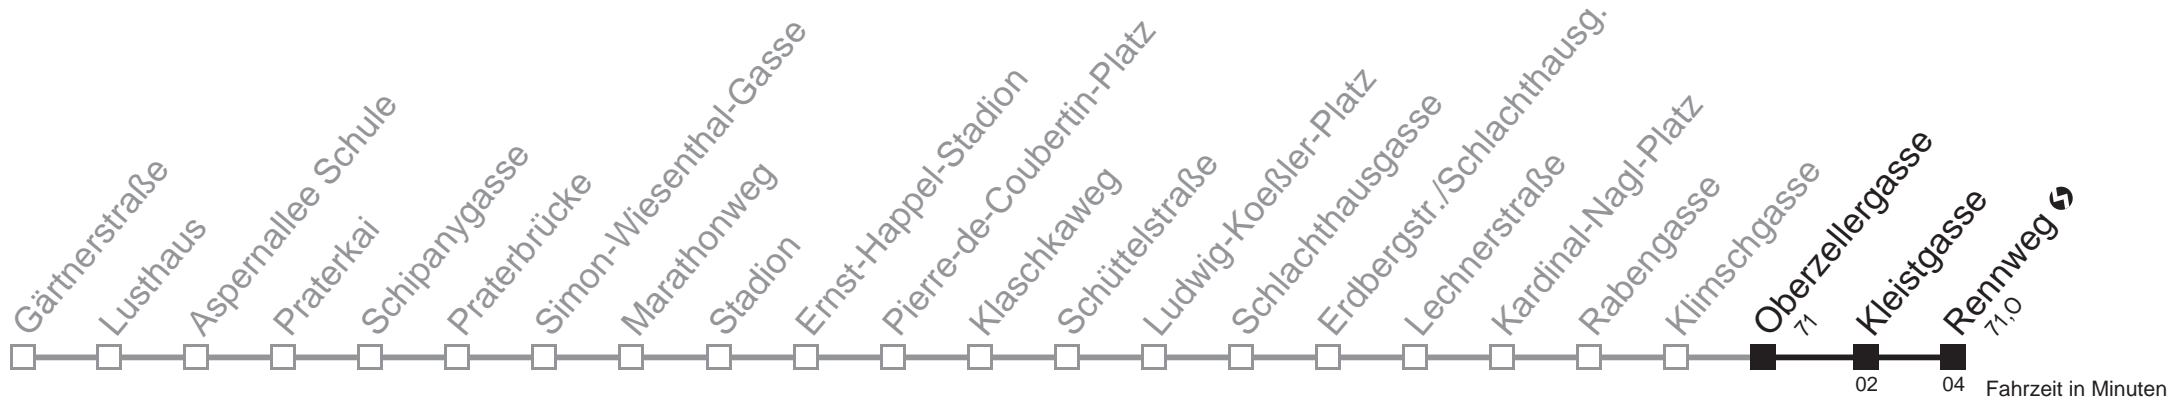

Auskunft

Wiener Linien: 7909-100
Änderungen vorbehalten

77A

Oberzellergasse → Rennweg ↻

Ihr Kurzstreckenfahrtschein gilt bis
Rennweg ↻

Montag-Freitag (Schule)

5	27 37 47 57
6	07 17 27 37 47 57
7	08 19 30 40 50
8	00 10 20 30 40 50
9	00 10 20 30 40 50
10	00 10 20 30 40 50
11	00 10 20 30 40 50
12	00 10 20 30 40 50
13	00 10 20 30 40 50
14	00 10 20 30 40 50
15	00 10 20 30 40 50
16	00 10 20 30 40 50
17	00 10 20 30 40 50
18	00 10 20 30 40 50
19	00 10 20 30 40 50
20	00 09 18 28 42