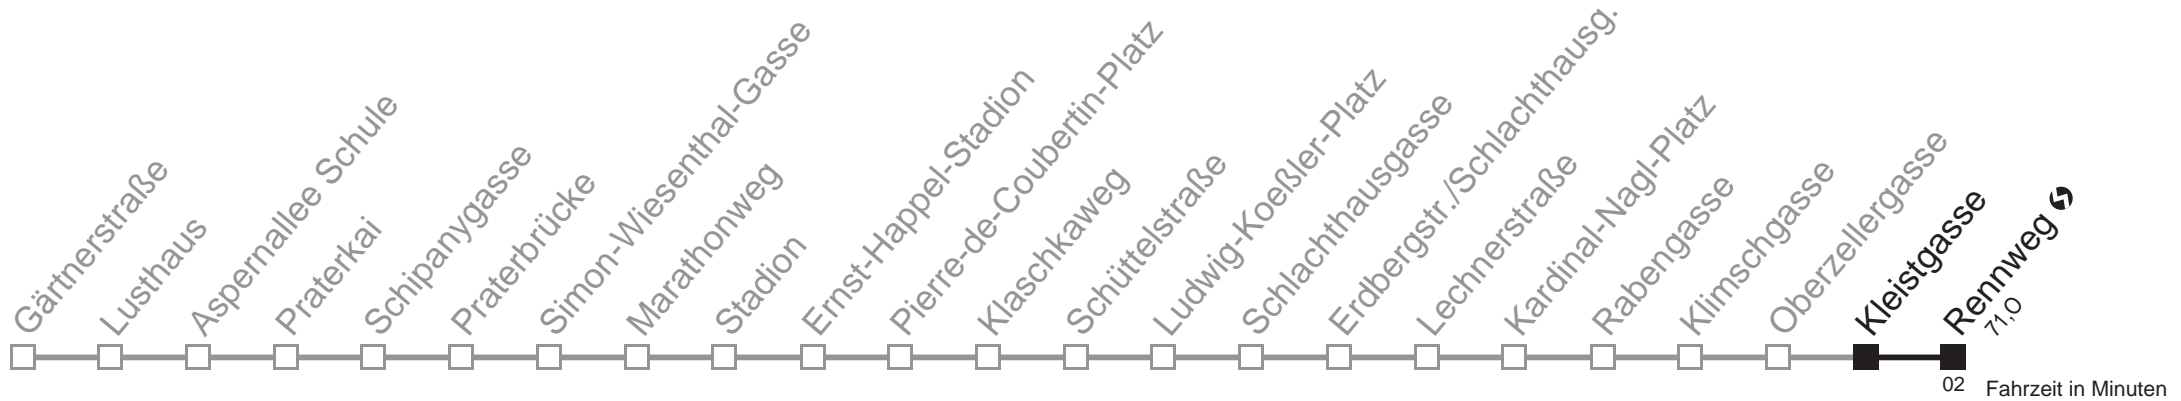

Auskunft

Wiener Linien: 7909-100
Änderungen vorbehalten

77A

Kleistgasse → Rennweg ↻

Ihr Kurzstreckenfahrtschein gilt bis
Rennweg ↻

Montag-Freitag (Schule)

5	29 39 49 59
6	09 19 29 39 49 59
7	11 22 33 43 53
8	03 13 23 33 43 53
9	03 13 23 33 43 53
10	03 13 23 33 43 53
11	03 13 23 33 43 53
12	03 13 23 33 43 53
13	03 13 23 33 43 53
14	03 13 23 33 43 53
15	03 13 23 33 43 53
16	03 13 23 33 43 53
17	03 13 23 33 43 53
18	03 13 23 33 43 53
19	03 13 23 33 43 53
20	03 11 20 30 44