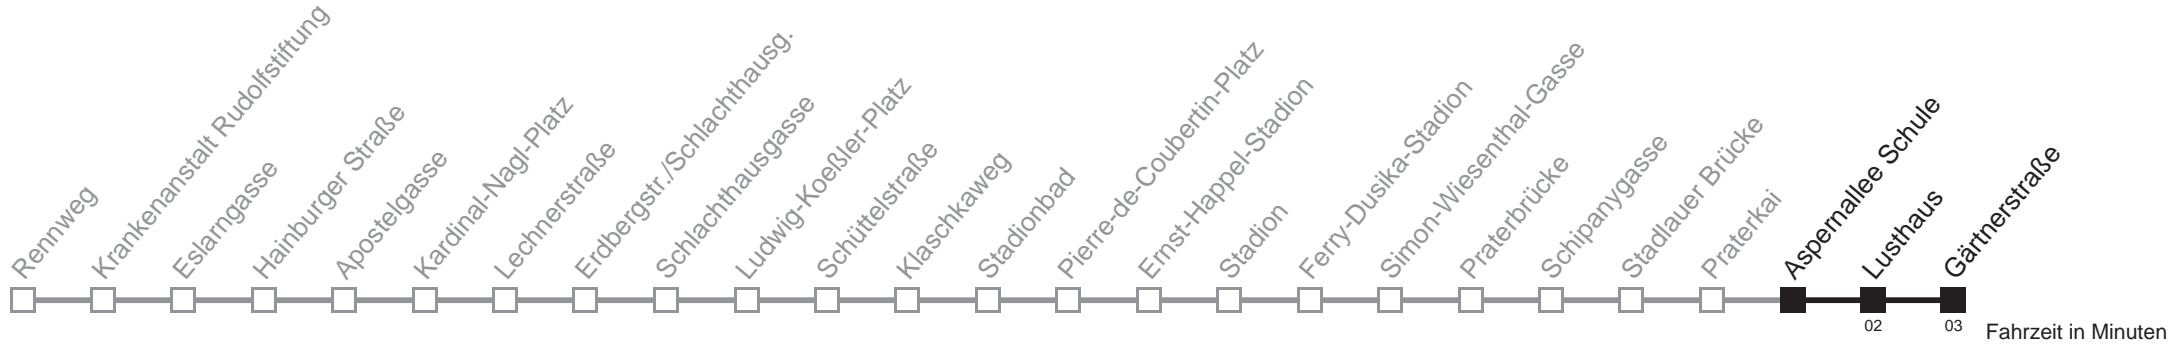

77A

Aspernallee Schule → Gärtnerstraße

Ihr Kurzstreckenfahrtschein gilt bis
Gärtnerstraße

Montag-Freitag (Schule)

Montag-Freitag (Ferien)

Samstag

Sonn- und Feiertag

5 30
6 00 30
7 00 12 31 41 51
8 01 31
9 01 31
10 01 31
11 01 31
12 01 31 51
13 11 31 51
14 11 31 51
15 11 31 41 51
16 11 31 41 51
17 11 31 41 51
18 11 31 51
19 11 31 51
20 10 35
21 05 35
22 05 35
23 05

5 30
6 00 30
7 00 31
8 01 31
9 01 31
10 01 31
11 01 31
12 01 31 51
13 11 31 51
14 11 31 51
15 11 31 51
16 11 31 51
17 11 31 51
18 11 31 51
19 11 31 51
20 10 35
21 05 35
22 05 35
23 05

5
6 30
7 00 31
8 01 31
9 01 31
10 01 31
11 01 31
12 01 31 51
13 11 31 51
14 11 21 31 41 51
15 01 11 21 31 41 51
16 01 11 21 31 41 51
17 01 11 21 31 41 51
18 01 10 20 30 40 50
19 00 10 20 30 40 50
20 10 35
21 05 35
22 05 35
23 05

5
6 35
7 05 35
8 05 35
9 05 35
10 05 35
11 05 30 50
12 10 30 50
13 10 30 50
14 10 20 30 40 50
15 00 10 20 30 40 50
16 00 10 20 30 40 50
17 00 10 20 30 40 50
18 00 10 20 30 40 50
19 00 10 20 30 40 50
20 10 35
21 05 35
22 05 35
23 05