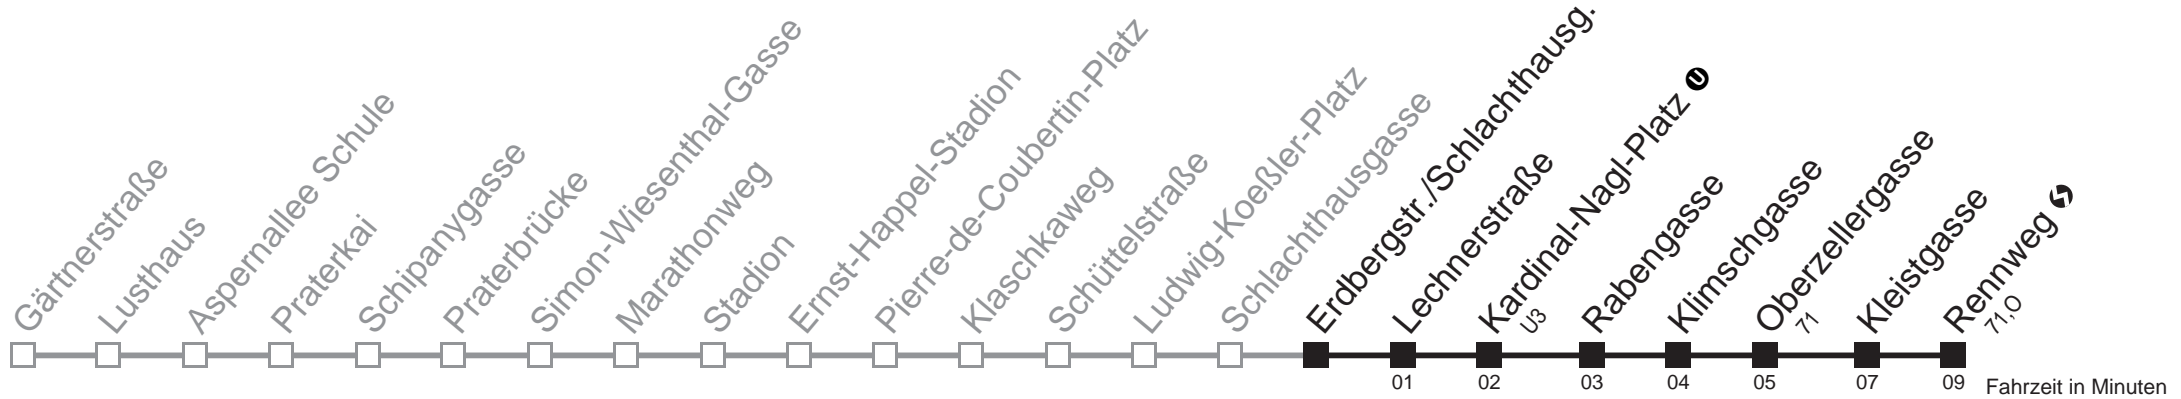

Auskunft

Wiener Linien: 7909-100
Änderungen vorbehalten

77A

Erdbergstr./Schlachthausg. → Rennweg ↻

Ihr Kurzstreckenfahrtschein gilt bis
Rennweg ↻

Montag-Freitag (Schule)

5	22 32 42 52
6	02 12 22 32 42 52
7	02 13 24 34 44 54
8	04 14 24 34 44 54
9	04 14 24 34 44 54
10	04 14 24 34 44 54
11	04 14 24 34 44 54
12	04 14 24 34 44 54
13	04 14 24 34 44 54
14	04 14 24 34 44 54
15	04 14 24 34 44 54
16	04 14 24 34 44 54
17	04 14 24 34 44 54
18	04 14 24 34 44 54
19	04 14 24 34 44 54
20	04 13 23 37