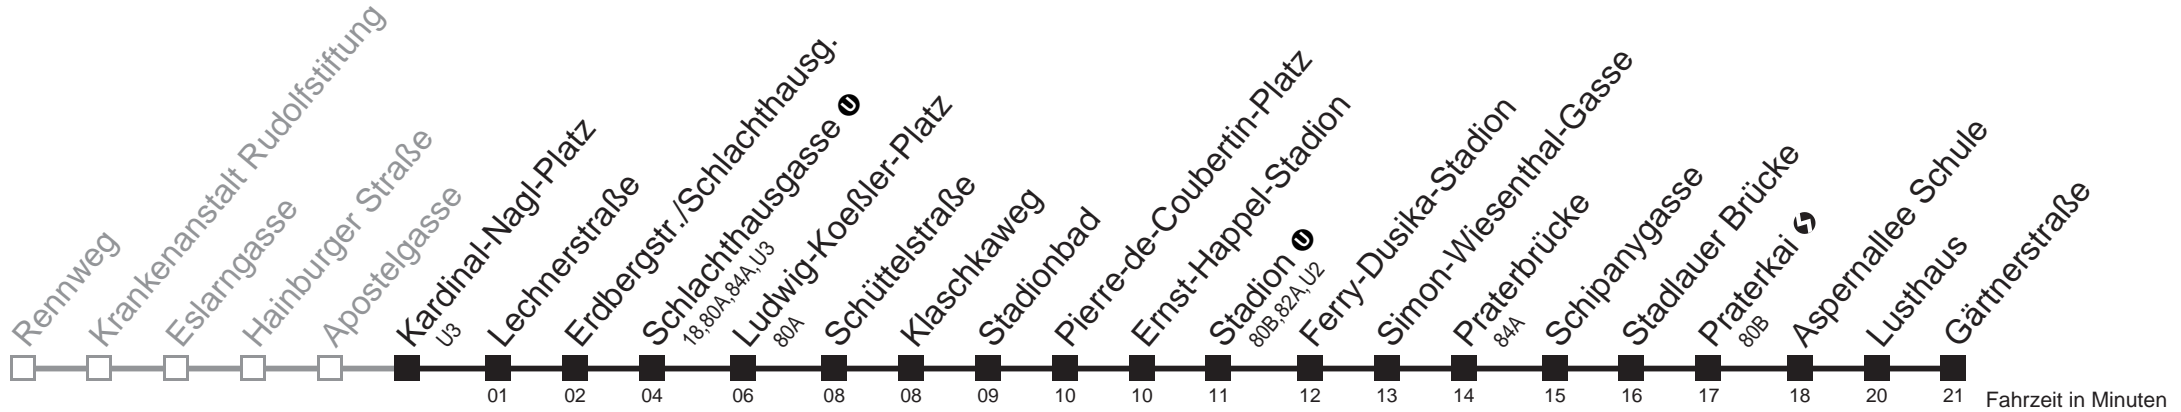

□ bis Stadlauer Brücke

77A

Kardinal-Nagl-Platz ① → Gärtnerstraße

Ihr Kurzstreckenfahrtschein gilt bis
Schlachthausgasse ①

Montag-Freitag (Schule)

Montag-Freitag (Ferien)

Samstag

Sonn- und Feiertag