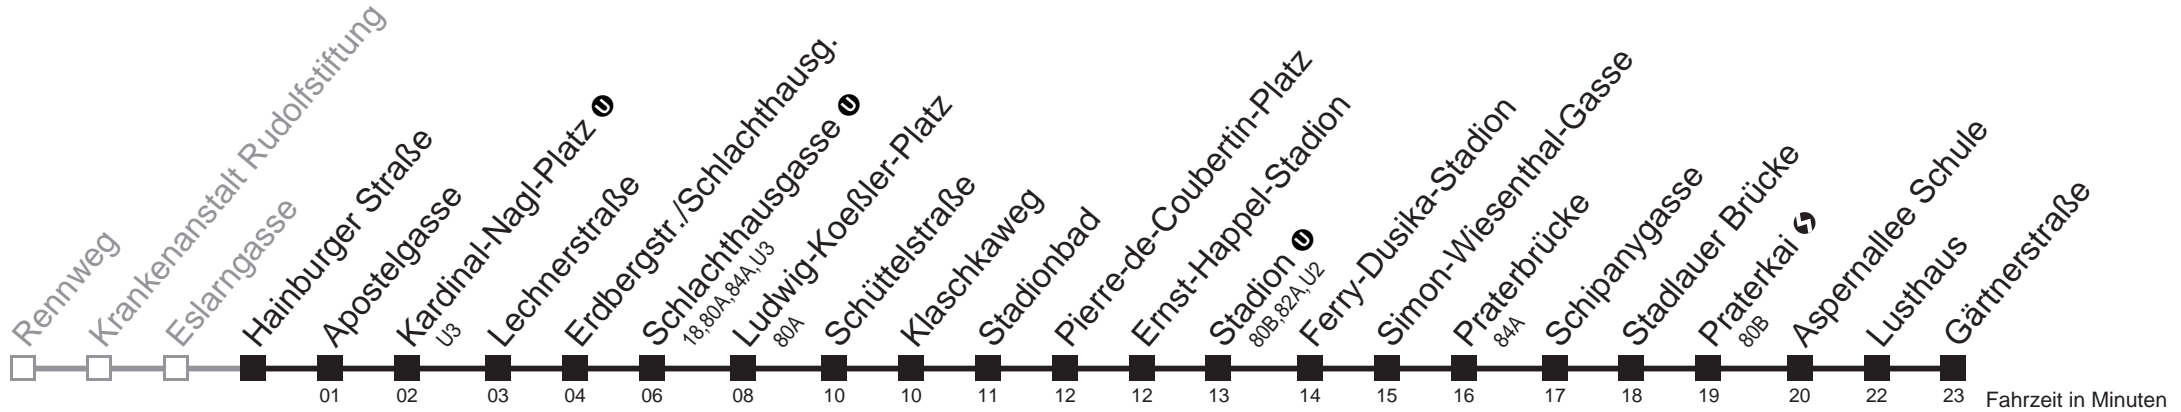

□ bis Stadlauer Brücke

77A

Hainburger Straße → Gärtnerstraße

Ihr Kurzstreckenfahrtschein gilt bis
Schlachthausgasse ①

Montag-Freitag (Schule)

5	30	40	50				
6	00	10	20	30	40	50	59
7	09	19	29	39	49	59	
8	09	19	29	39	49	59	
9	09	19	29	39	49	59	
10	09	19	29	39	49	59	
11	09	19	29	39	49	59	
12	09	19	29	39	49	59	
13	09	19	29	39	49	59	
14	09	19	29	39	49	59	
15	09	19	29	39	49	59	
16	09	19	29	39	49	59	
17	09	19	29	39	49	59	
18	09	19	29	39	49	59	
19	09	19	29	39	49		
20	01	14	29	44			