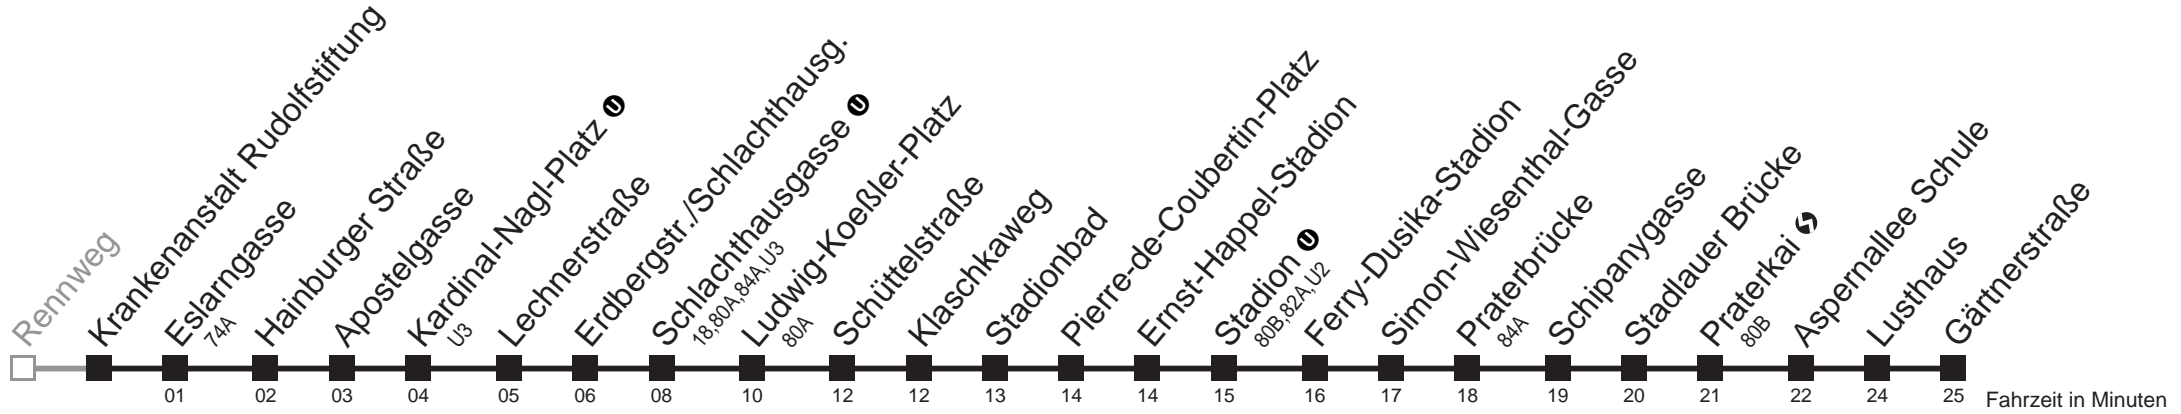

□ bis Stadlauer Brücke

77A

Krankenanstalt Rudolfstiftung → Gärtnerstraße

Ihr Kurzstreckenfahrtschein gilt bis
Schlachthausgasse ①

Montag-Freitag (Schule)

5	28	38	48	58		
6	08	18	28	38	48	57
7	06	16	26	36	46	56
8	06	16	26	36	46	56
9	06	16	26	36	46	56
10	06	16	26	36	46	56
11	06	16	26	36	46	56
12	06	16	26	36	46	56
13	06	16	26	36	46	56
14	06	16	26	36	46	56
15	06	16	26	36	46	56
16	06	16	26	36	46	56
17	06	16	26	36	46	56
18	06	16	26	36	46	56
19	06	16	26	36	46	58
20	12	27	42			