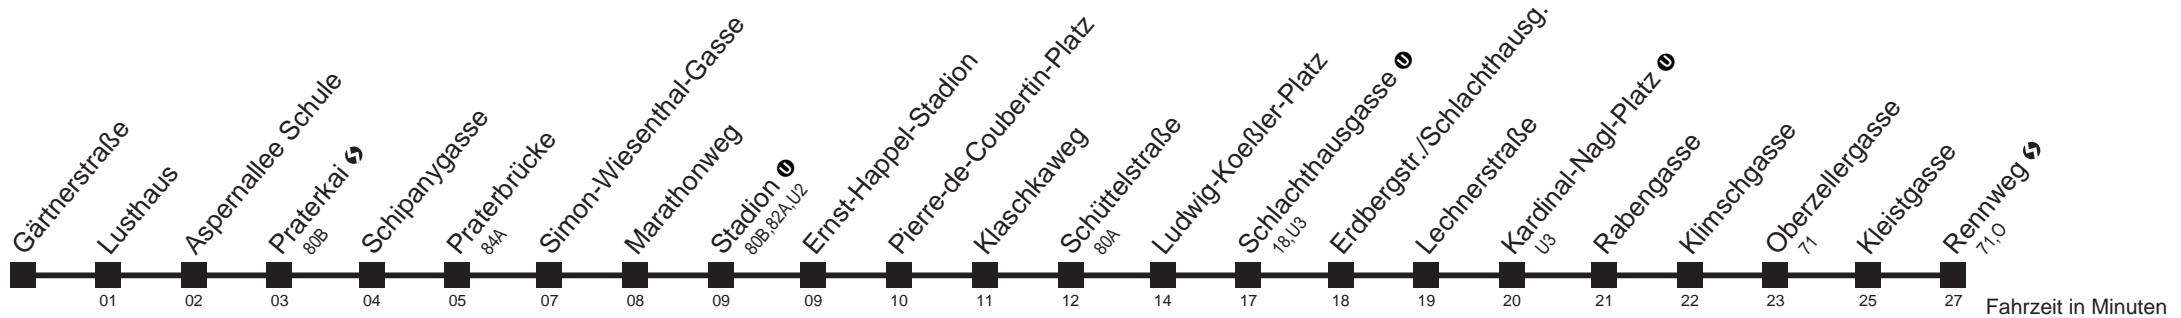

77A

Gärtnerstraße → Rennweg ↻

Ihr Kurzstreckenfahrschein gilt bis
Schlachthausgasse ①

Montag-Freitag (Schule)

Montag-Freitag (Ferien)

Samstag

Sonn- und Feiertag

5	34
6	04 34
7	05 15 35 45 55
8	05 35
9	05 35
10	05 35
11	05 35
12	05 35 55
13	15 35 55
14	15 35 55
15	15 35 45 55
16	15 35 45 55
17	15 35 45 55
18	15 35 55
19	15 35 55
20	19 49
21	19 49
22	19 49
23	19

5	34
6	04 34
7	05 35
8	05 35
9	05 35
10	05 35
11	05 35
12	05 35 55
13	15 35 55
14	15 35 55
15	15 35 55
16	15 35 55
17	15 35 55
18	15 35 55
19	15 35 55
20	19 49
21	19 49
22	19 49
23	19

5	
6	34
7	05 35
8	05 35
9	05 35
10	05 35
11	05 35
12	05 35 55
13	15 35 55
14	15 25 35 45 55
15	05 15 25 35 45 55
16	05 15 25 35 45 55
17	05 15 25 35 45 55
18	05 15 25 35 45 55
19	05 15 25 35 45 55
20	19 49
21	19 49
22	19 49
23	19

5	
6	49
7	19 49
8	19 49
9	19 49
10	19 49
11	14 34 54
12	14 34 54
13	14 34 54
14	14 24 34 44 54
15	04 14 24 34 44 54
16	04 14 24 34 44 54
17	04 14 24 34 44 54
18	04 14 24 34 44 54
19	04 14 24 34 44 54
20	19 49
21	19 49
22	19 49
23	19

□ bis Schlachthausgasse ①